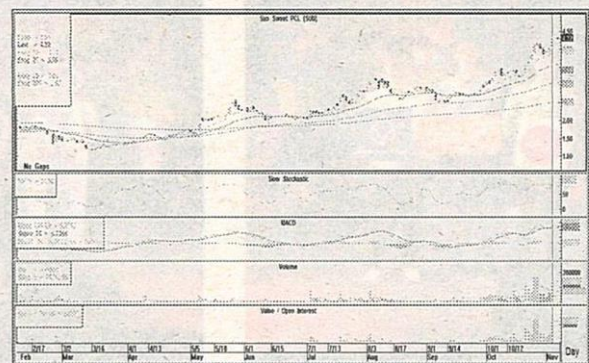

ศิลปิน: ชาว-ดำ

1. **LALIN** มีแนวต้านอยู่ที่ 6.25 บาท 6.35 บาท และ 6.45 บาท มีแนวรับอยู่ที่ 6.10 บาท 6.00 บาท และ 5.90 บาท (มีจุด Stop Loss ในรายวันอยู่ที่ 5.25 บาท)

2. **HTC** มีแนวต้านอยู่ที่ 40.00 บาท 41.00 บาท และ 42.00 บาท มีแนวรับอยู่ที่ 38.00 บาท 37.00 บาท และ 36.00 บาท (มีจุด Stop Loss ในรายวันอยู่ที่ 30.00 บาท)

3. **SUN** มีแนวต้านอยู่ที่ 4.46 บาท 4.60 บาท และ 4.82 บาท มีแนวรับอยู่ที่ 4.26 บาท 4.12 บาท และ 3.90 บาท (มีจุด Stop Loss ในรายวันอยู่ที่ 3.84 บาท)

4. **TNP** มีแนวต้านอยู่ที่ 3.80 บาท 3.88 บาท และ 4.00 บาท มีแนวรับอยู่ที่ 3.68 บาท 3.60 บาท และ 3.48 บาท (มีจุด Stop Loss ในรายวันอยู่ที่ 3.18 บาท)

5. **PT** มีแนวต้านอยู่ที่ 5.40 บาท 5.45 บาท และ 5.55 บาท มีแนวรับอยู่ที่ 5.30 บาท 5.25 บาท และ 5.15 บาท (มีจุด Stop Loss ในรายวันอยู่ที่ 5.05 บาท)

Stocks Exprezz : คือการสแกนหุ้นที่มีความแข็งแกร่งในเชิงเทคนิคเป็นหลัก (มีปัจจัยพื้นฐานบ้างเพียงเล็กน้อย) เพื่อเป็นอีกหนึ่งตัวช่วยสำหรับนักลงทุนที่เล่นหุ้นในแต่ละวัน โดยมี