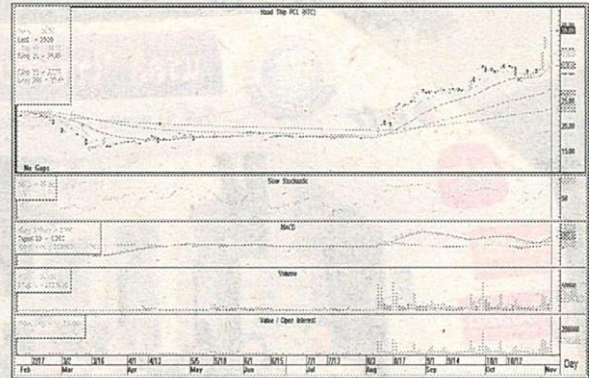

ทินทัศน์

Thun Hoon
Circulation: 100,000
Ad Rate: 550

Section: First Section/กระดานเขียน
วันที่: พุธที่ 5 พฤศจิกายน 2563
ปีที่: 17 ฉบับที่: 4107
Col.Inch: 51.58 Ad Value: 28,369
คอลัมน์: Stock Exprezz

หน้า: 13(ล่าง)
PRValue (x3): 85,107

ศิลปิน: ชาว-ดำ

1. **LALIN** มีแนวต้านอยู่ที่ 6.25 บาท 6.35 บาท และ 6.45 บาท มีแนวรับอยู่ที่ 6.10 บาท 6.00 บาท และ 5.90 บาท (มีจุด Stop Loss ในรายวันอยู่ที่ 5.25 บาท)

2. **HTC** มีแนวต้านอยู่ที่ 40.00 บาท 41.00 บาท และ 42.00 บาท มีแนวรับอยู่ที่ 38.00 บาท 37.00 บาท และ 36.00 บาท (มีจุด Stop Loss ในรายวันอยู่ที่ 30.00 บาท)

3. **SUN** มีแนวต้านอยู่ที่ 4.46 บาท 4.60 บาท และ 4.82 บาท มีแนวรับอยู่ที่ 4.26 บาท 4.12 บาท และ 3.90 บาท (มีจุด Stop Loss ในรายวันอยู่ที่ 3.84 บาท)

4. **TNP** มีแนวต้านอยู่ที่ 3.80 บาท 3.88 บาท และ 4.00 บาท มีแนวรับอยู่ที่ 3.68 บาท 3.60 บาท และ 3.48 บาท (มีจุด Stop Loss ในรายวันอยู่ที่ 3.18 บาท)