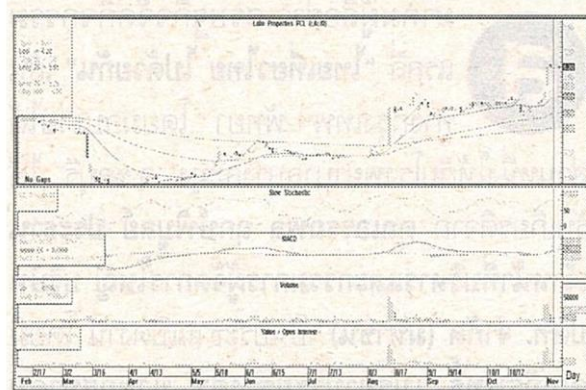

ทับทิม

Thun Hoon
Circulation: 100,000
Ad Rate: 550

Section: First Section/กระดานเขียน

วันที่: พุธที่ 5 พฤศจิกายน 2563

ปีที่: 17

ฉบับที่: 4107

Col.Inch: 51.58 Ad Value: 28,369

หน้า: 13(ล่าง)

PRValue (x3): 85,107

คลิป: ชาว-ดำ

คอลัมน์: Stock Exprezz

6 สูตรด้วยกัน ได้แก่ 1. พื้นฐานดีเทคนิคเด่น 2. เอ้อมไปแตะขอบฟ้า 3. เหนือใครเปรียบ 4. ได้ดีจากคนอุปถัมภ์ 5. ลากไปสวรรค์ และ 6. ผุดขึ้นจากตม โดยทาง Stocks Exprezz ช่วยเพื่อนักลงทุนเลือกหุ้นเด่น 3-5 ตัว จากหุ้นที่อยู่ในสแกน 6 สูตรอีกทางหนึ่ง

ในการสแกนหุ้นอาจมีหุ้นที่ติดระบบสแกนตามสูตรใดสูตรหนึ่งเพียงสูตรเดียว แต่หุ้นบางตัวอาจติดในระบบสแกนหลายสูตรด้วยเช่นกัน ซึ่งการที่หุ้นติดอยู่ในระบบสแกนหลายสูตรจะเป็นการบ่งบอกว่าหุ้นตัวนั้นๆ มีความแข็งแกร่งและน่าสนใจเป็นพิเศษนั่นเอง

หุ้น Scan โดย Stocks Exprezz:

1. พื้นฐานดีเทคนิคเด่น (1) >> LALIN
2. เอ้อมไปแตะขอบฟ้า (0) >> -
3. เหนือใครเปรียบ (4) >> CHG HTC LALIN XO
4. ได้ดีจากคนอุปถัมภ์ (4) >> HTC NCH SUN TACC
5. ลากไปสวรรค์ (5) >> HTC LALIN MBAX SKR WICE
6. ผุดขึ้นจากตม (10) >> BM CHG EP HFT HTC NCH PRIN PT SUN TNP

ติดตามรายละเอียดเพิ่มเติมได้ทาง FB : Stocks Exprezz