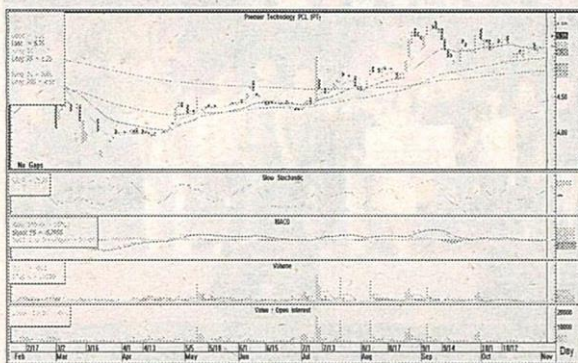

ศิลปิน: ชาว-ดำ

1. **LALIN** มีแนวต้านอยู่ที่ 6.25 บาท 6.35 บาท และ 6.45 บาท มีแนวรับอยู่ที่ 6.10 บาท 6.00 บาท และ 5.90 บาท (มีจุด Stop Loss ในรายวันอยู่ที่ 5.25 บาท)

2. **HTC** มีแนวต้านอยู่ที่ 40.00 บาท 41.00 บาท และ 42.00 บาท มีแนวรับอยู่ที่ 38.00 บาท 37.00 บาท และ 36.00 บาท (มีจุด Stop Loss ในรายวันอยู่ที่ 30.00 บาท)

3. **SUN** มีแนวต้านอยู่ที่ 4.46 บาท 4.60 บาท และ 4.82 บาท มีแนวรับอยู่ที่ 4.26 บาท 4.12 บาท และ 3.90 บาท (มีจุด Stop Loss ในรายวันอยู่ที่ 3.84 บาท)

4. **TNP** มีแนวต้านอยู่ที่ 3.80 บาท 3.88 บาท และ 4.00 บาท มีแนวรับอยู่ที่ 3.68 บาท 3.60 บาท และ 3.48 บาท (มีจุด Stop Loss ในรายวันอยู่ที่ 3.18 บาท)

5. **PT** มีแนวต้านอยู่ที่ 5.40 บาท 5.45 บาท และ 5.55 บาท มีแนวรับอยู่ที่ 5.30 บาท 5.25 บาท และ 5.15 บาท (มีจุด Stop Loss ในรายวันอยู่ที่ 5.05 บาท)

Stocks Exprezz : คือการสแกนหุ้นที่มีความแข็งแกร่งในเชิงเทคนิคเป็นหลัก (มีปัจจัยพื้นฐานบ้างเพียงเล็กน้อย) เพื่อเป็นอีกหนึ่งตัวช่วยสำหรับนักลงทุนที่เล่นหุ้นในแต่ละวัน โดยมี